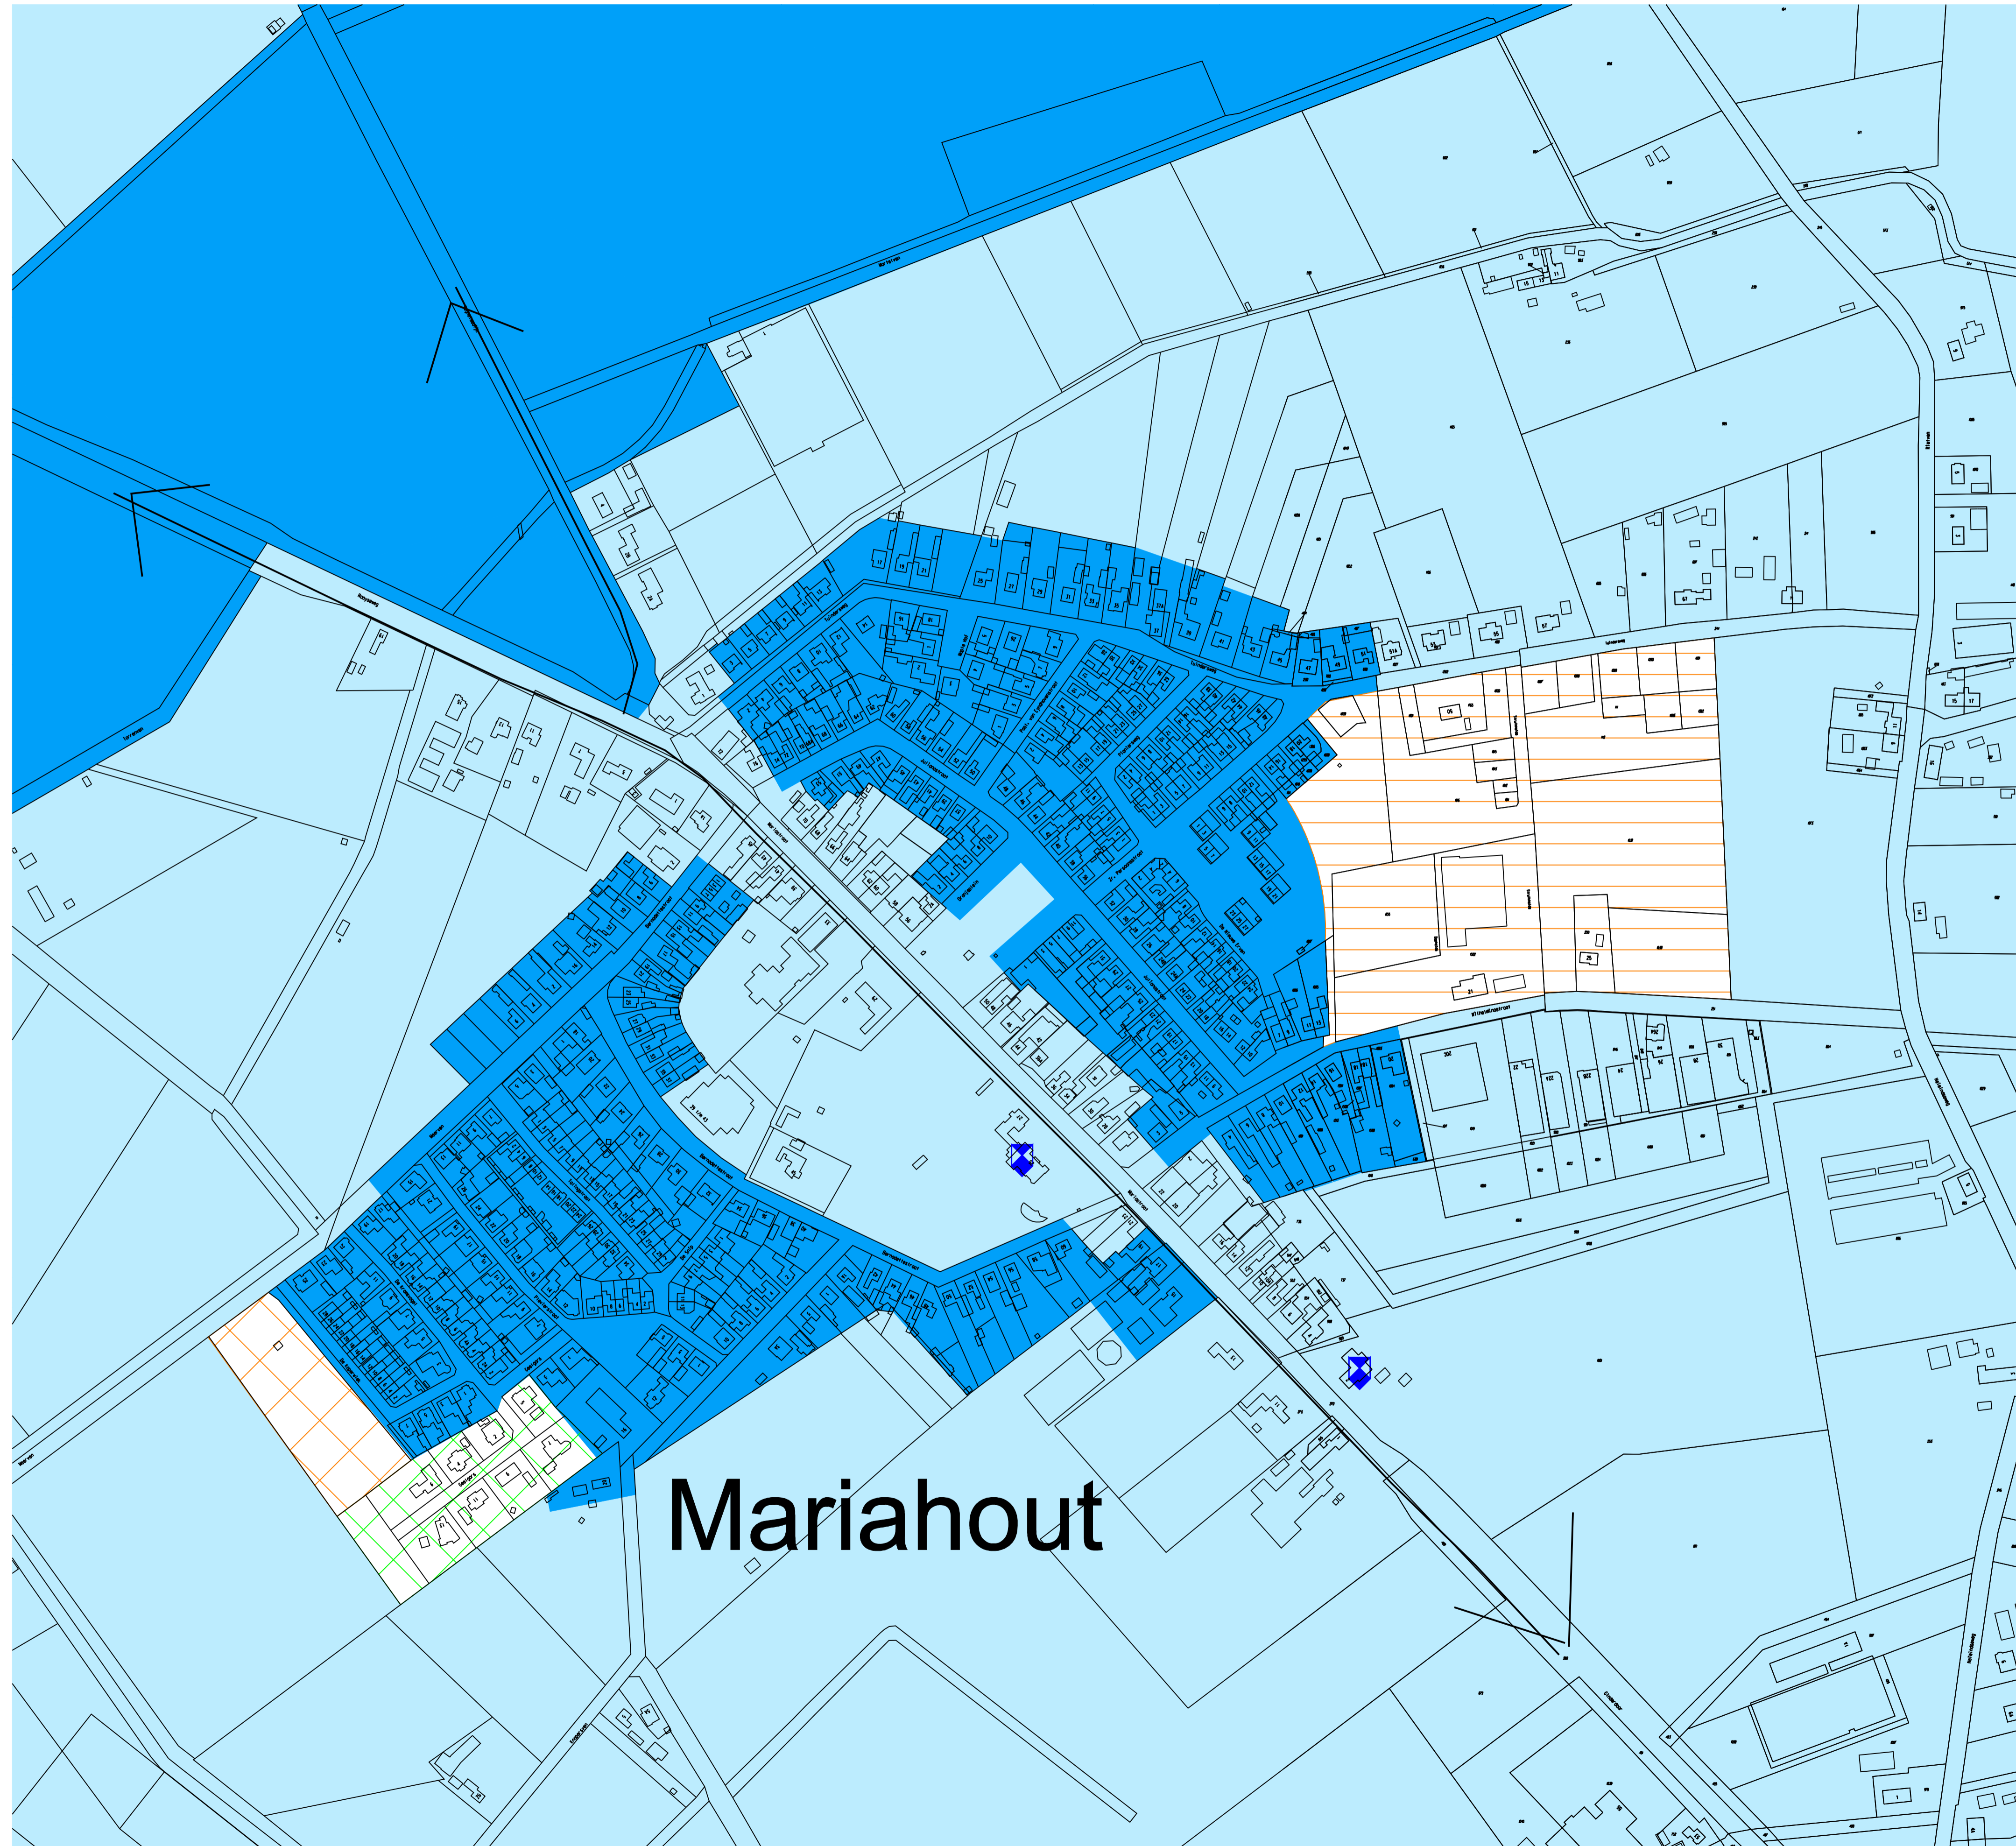

LEGENDA

- gemeentegrens
- welstandstoets
- geen welstandstoets
- beeldkwaliteitsplannen
- ontwikkelingslocaties
- rijksmonument

Mariahout

Gemeente Laarbeek
Aarle-Rixtel Beek en Donk Lushout Marahout
Bezoekadres: Kappelstraat 37
Correspondentieadres: Postbus 190
5740 AD Beek en Donk
T (0492) - 46 97 00
F (0492) - 46 97 01
E gemeente@laarbeek.nl
I www.laarbeek.nl

AFDELING OPENBARE WERKEN
Welstandstoets kaart
Mariahout

schaal : 1:2500	gewijzigd	gewijzigd	gewijzigd	gewijzigd	tekeningnummer:
datum : 18-07-12	a	c	e	g	2009999_0
get. : H. Menting	b	d	f	h