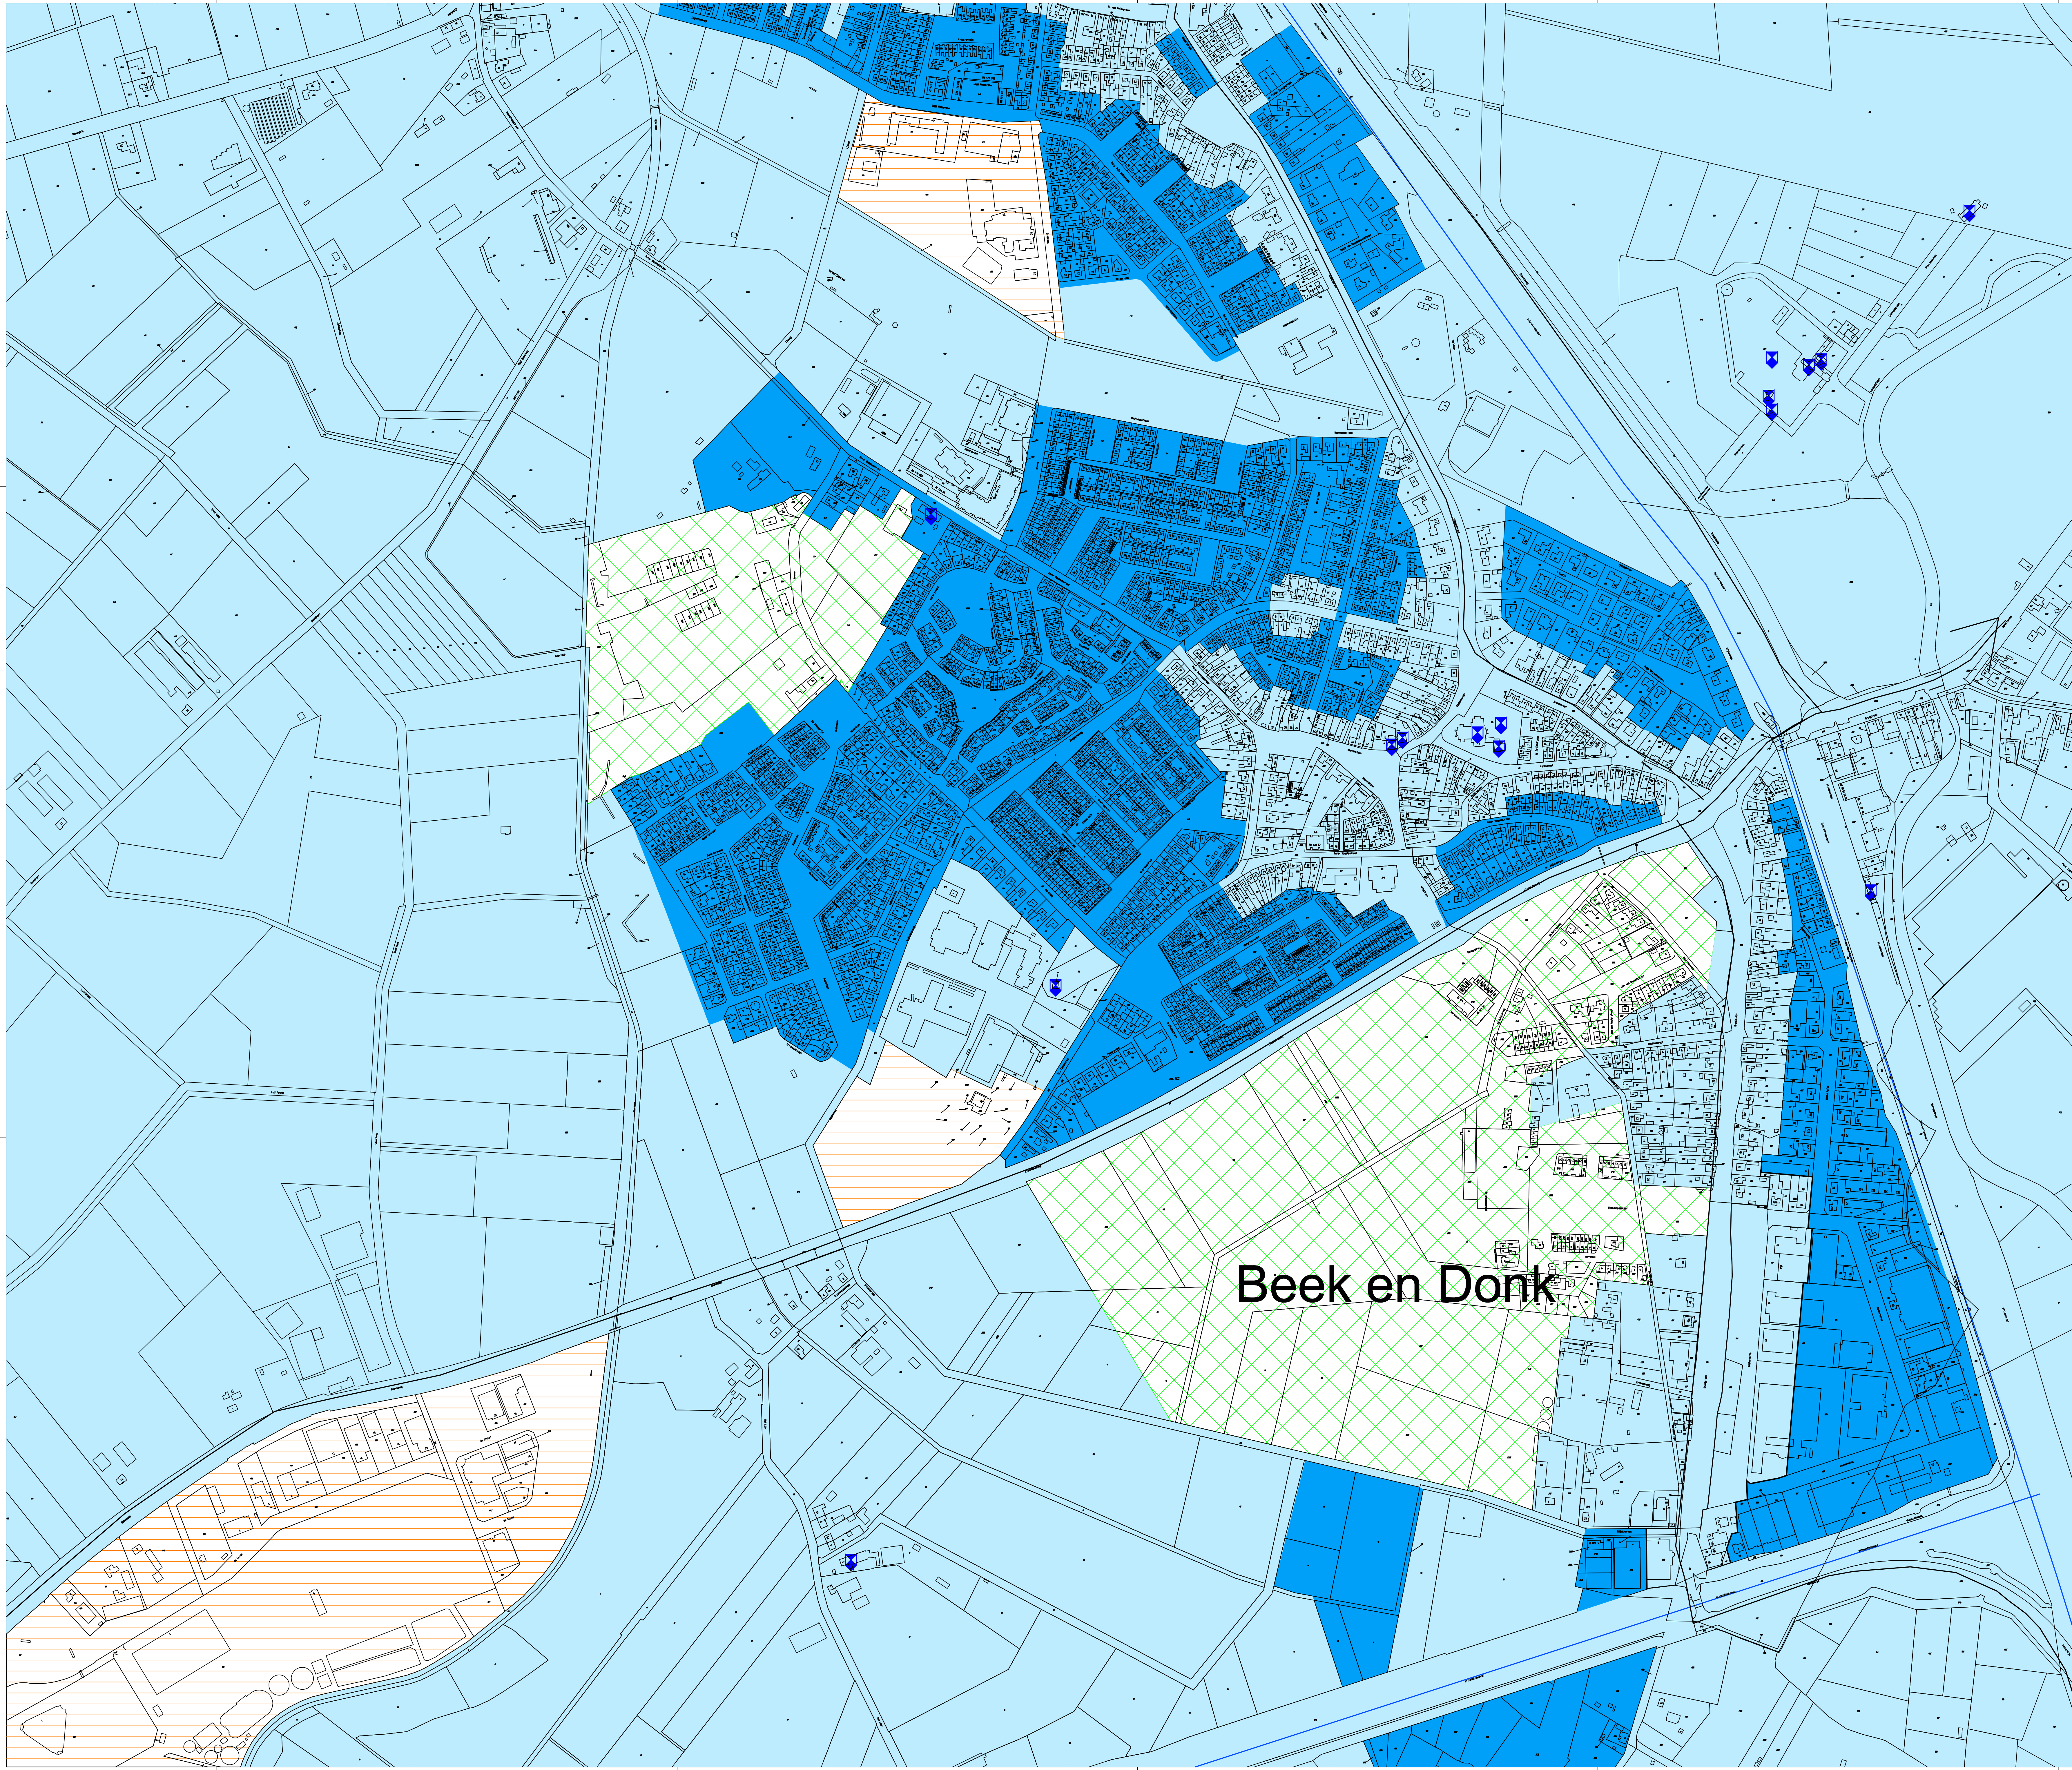

Beek en Donk

LEGENDA

- gemeentegrens
- welstandstoets
- geen welstandstoets
- beeldkwaliteitsplannen
- ontwikkelingslocaties
- rijksmonument

Gemeente Laarbeek
Afdeling Beek en Donk - Lokaal Management
Beeldkwaliteitsplannen 190
Dorpsstraat 190
3942 CA Beek en Donk
T: 0492 - 44 07 00
F: 0492 - 44 07 01
E: gemeente@laarbeek.nl
I: www.laarbeek.nl

AFDELING OPENBARE WERKEN

Welstandstoets
Beek en Donk zuid

schaal	1:3000	gewijzigd	gewijzigd	gewijzigd	gewijzigd	rekeningnummer
datum	18-07-12	a	c	e	a	2009999_0
get.	H. Menting	b	d	f	h