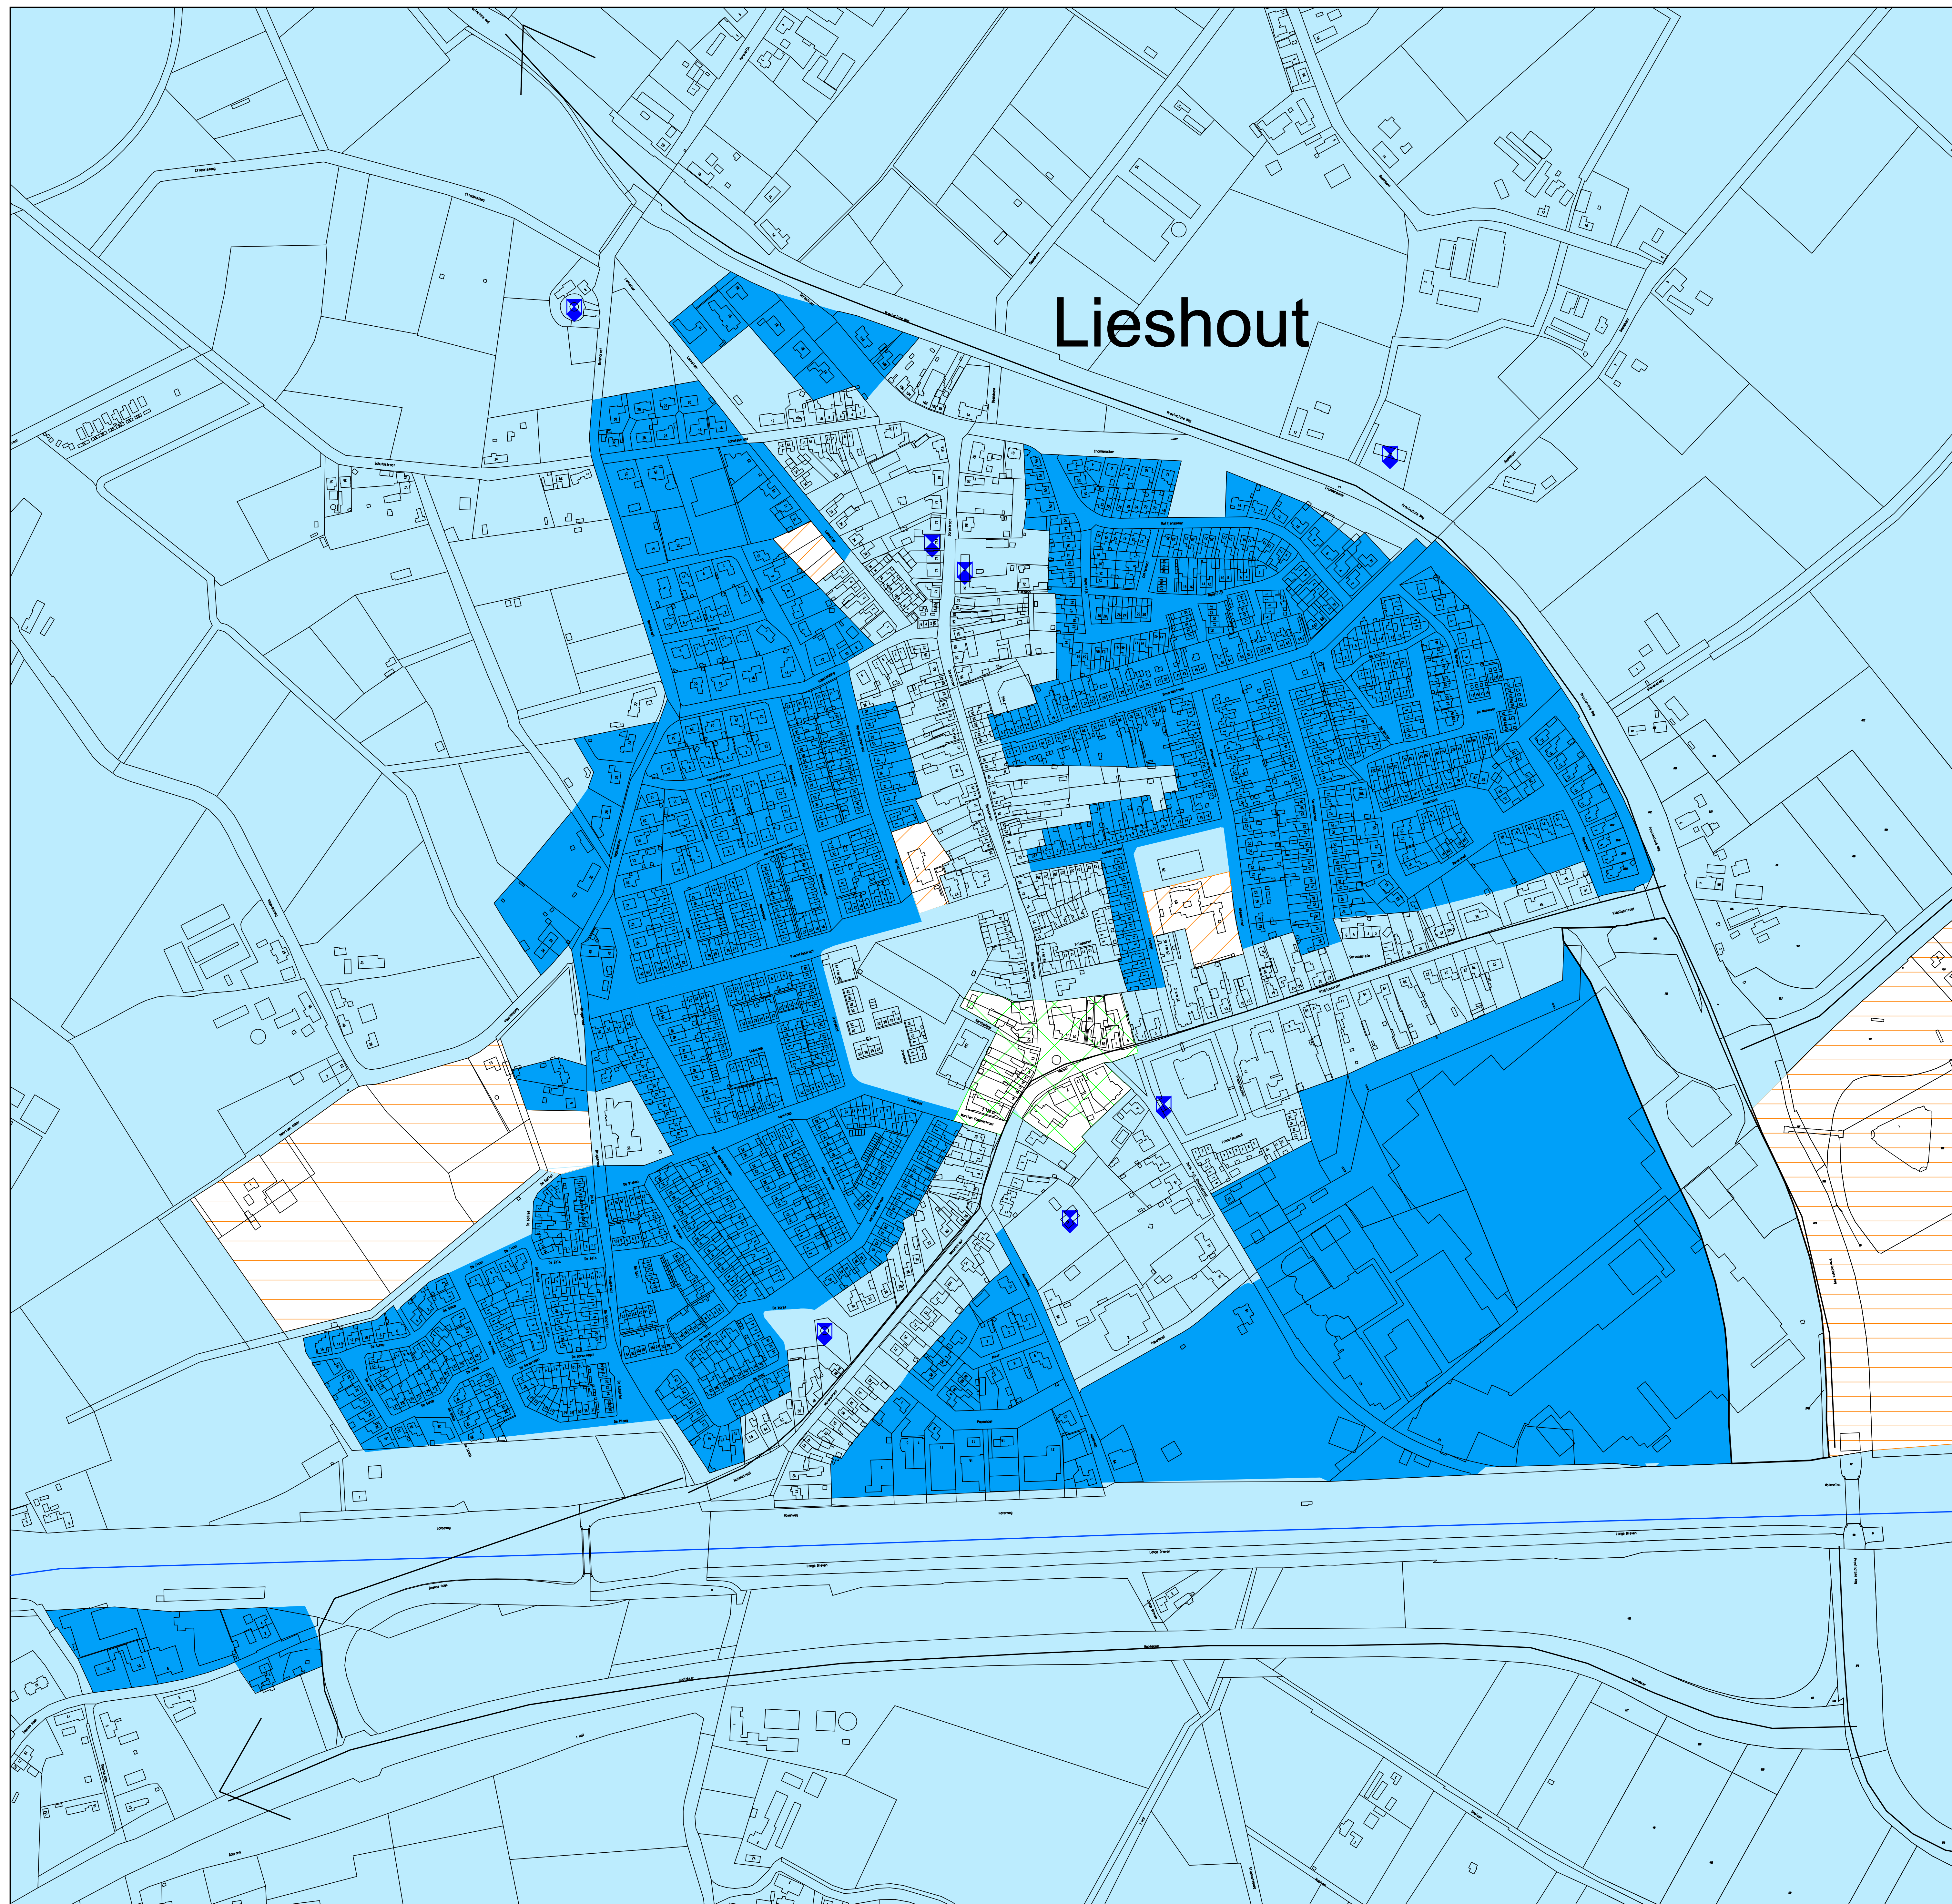

AFDELING OPENBARE WERKEN

Welstandstoets  
Beek en Donk zuid

schaal	1:3000	gewijzigd	gewijzigd	gewijzigd	gewijzigd	rekeningnummer
datum	18-07-12	a	c	e	a	2009999_0
get.	H. Menting	b	d	f	h	

# Lieshout